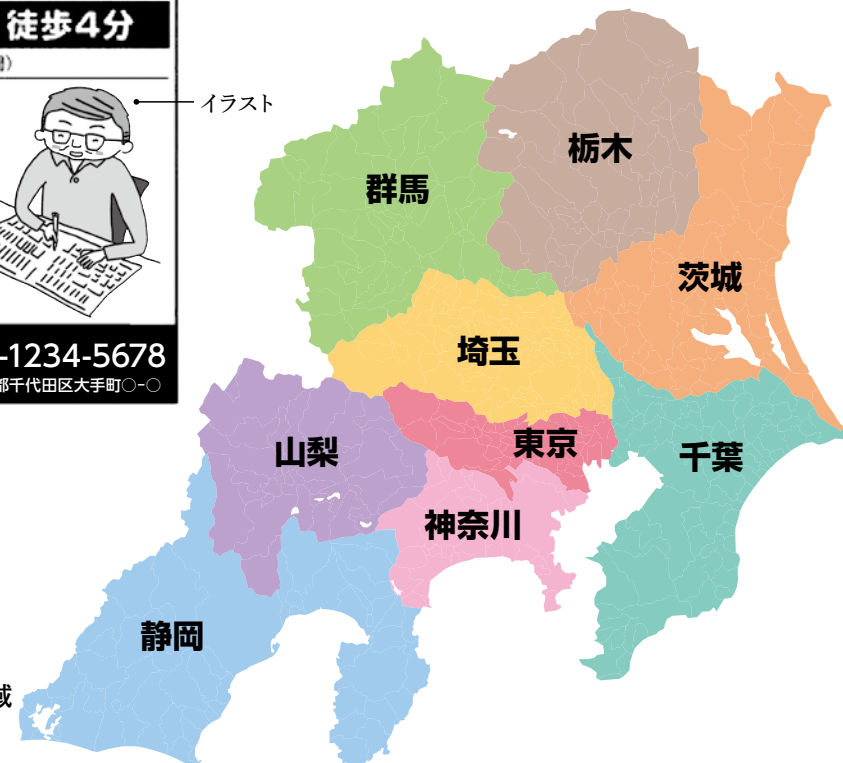

■掲載エリアと発行部数

東京本社版 朝刊セット版

東京都、埼玉県、千葉県、神奈川県、茨城県、
栃木県、群馬県、山梨県、静岡県 の1都8県全域

4,053,177部

※日本ABC協会「新聞発行社レポート」2020年7~12月平均

エリア別人材募集

(WEST(西版)・EAST(東版)・NORTH(北版)・SOUTH(南版))

首都圏を東西南北の4エリアに分割して、
地域に密着した募集を行うことが可能です。