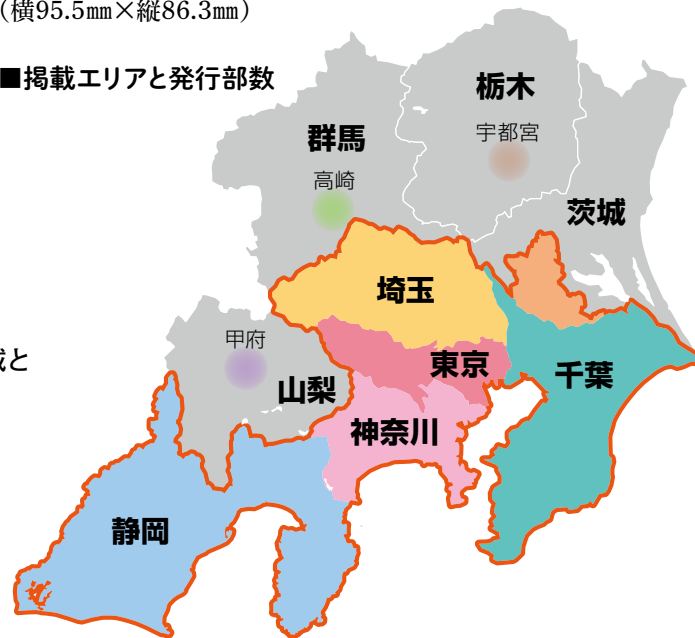

東京本社版 首都圏版

東京都、埼玉県、千葉県、神奈川県、静岡県の全域と茨城県、栃木県、群馬県、山梨県の一部地域

3,427,030部

※日本ABC協会「新聞発行社レポート」
2020年7~12月平均と社内資料を基に算出

契 ○○○ 料金所係員 契約社員大募集!!
※1年経過後、能力に応じ正社員登用

50代・60代前半の笑顔の似合う男性・女性スタッフが活躍中!

【給与】時給1,120円 (22:00~翌5:00は時給1,400円)
【待遇】各種社会保険完備、交通費実費支給、賞与あり、制服貸与、正社員登用制度あり (65歳定年制)
【勤務】8:00~翌9:00 (実働17時間・休憩3時間・仮眠5時間) ※変形労働時間制による交代勤務 ※3日毎のローテーション勤務で月10回程度 ※シフト制勤務のため勤務日の選択不可
【雇用期間】2019年7月1日~2020年6月30日
【応募】履歴書(写真貼付)・職務経歴書を5月30日(木)必着で下記宛先まで郵送ください。書類選考結果は6月4日(火)17:00頃に電話にて通知致します。〈面接日:本社にて6月10日(月)もしくは11日(火)を予定〉
(採用通知:6月21日(金)頃を予定)
※応募書類は当社にて責任破棄致します。

宛先 〒000-0000 東京都千代田区大手町 〇-〇-〇

道路グループ会社
株式会社yomiuri道路サービス
☎03-1234-5678 (採用担当/宮路)

2019年7月1日から勤務開始のお仕事です!
73歳まで再雇用が適用される場合あり

仕事 ○○○○道路料金所における料金収受・ETC機器監視業務等
勤務地(営業所) 文京区、板橋区、千代田区、港区、千代田区、杉並区、台東区東、大田区、世田谷区、さいたま市
※勤務地のご希望があれば記載ください。

給与 時給1,120円 (22:00~翌5:00は時給1,400円) ※月収20万円可

★入社祝い金制度あり★ (支給額7万円)

道路グループ会社yomiuri (検索)

(横95.5mm×縦86.3mm)

■掲載エリアと発行部数