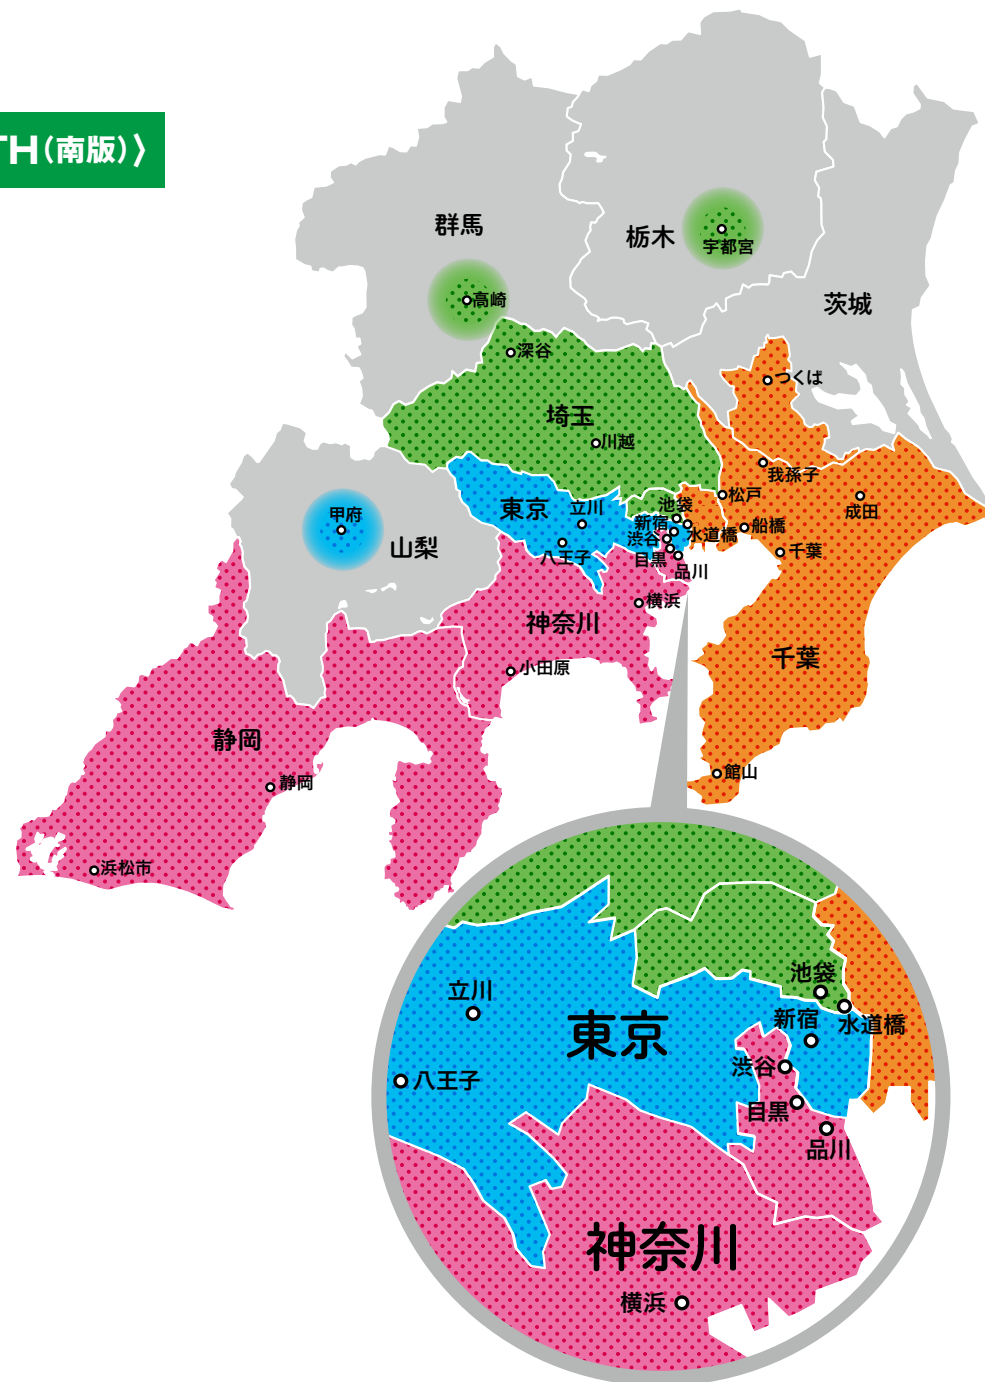

■掲載エリアと発行部数

東京本社版 朝刊セット版

東京都、埼玉県、千葉県、神奈川県、茨城県、
栃木県、群馬県、山梨県、静岡県 の1都8県全域

4,053,177部

※日本ABC協会「新聞発行社レポート」2020年7~12月平均

エリア別人材募集

(WEST(西版)・EAST(東版)・NORTH(北版)・SOUTH(南版))

首都圏を東西南北の4エリアに分割して、
地域に密着した募集を行うことが可能です。

(横46.8mm×縦86.3mm)

1.25段1/8
サイズ
〈原寸〉

日常清掃・管理 (マンション 共用部)

60歳以上活躍中!! (契約社員)

浅草橋 駅徒歩3分

まずは必ずお電話にて
ご応募下さい。
詳細は後日、面談にて
ご説明します。

電話受付:5/19(日)10時~
☎03-1234-5678
台東区浅草橋 (有)読売ビル

(横46.8mm×縦41.6mm)

部数、エリア地図は
次頁P.7をごらんください

エリア別人材募集

〈WEST(西版)・EAST(東版)・NORTH(北版)・SOUTH(南版)〉

■掲載日エリアと発行部数

エリア WEST (西版) 東京23区西部(新宿区、中野区、杉並区、世田谷区)
東京23区中心部(千代田区、中央区、港区)
多摩・武蔵野全域、山梨県の一部地域

519,146部

エリア EAST (東版) 東京23区東部(台東区、荒川区、墨田区、江東区、
足立区、葛飾区、江戸川区)
千葉県(一部除く)と茨城県の一部地域

981,809部

エリア NORTH (北版) 東京23区北部(文京区、豊島区、練馬区、板橋区、北区)
埼玉県全域、栃木県と群馬県の一部地域

970,725部

エリア SOUTH (南版) 東京23区南部(品川区、目黒区、大田区、渋谷区)
神奈川県全域、静岡県全域

955,350部

※日本ABC協会「新聞発行社レポート」2020年7～12月平均と社内資料を基に算出

「入れたい情報は沢山あるけれど、枠の大きさで限界が…」この悩みを解決すべく、読売新聞の求人枠は、他紙より縦のサイズが大きくなっています。見やすく、より多くの情報量を盛り込むことができます。